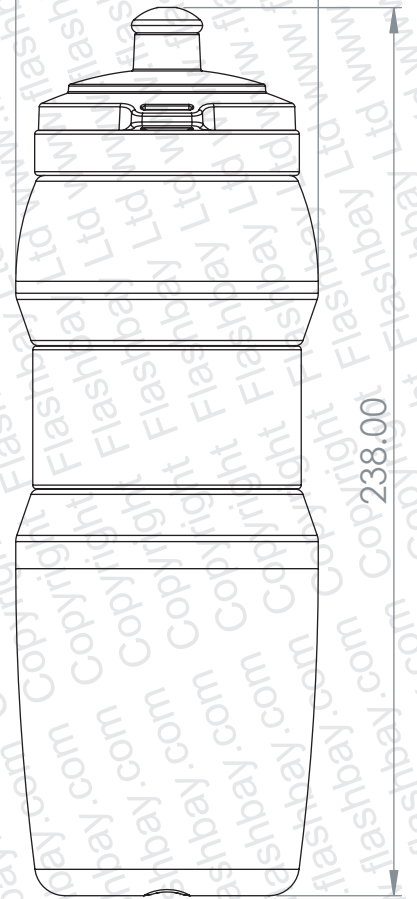

500ml / 17oz

750ml / 25oz

Ø 72.00

207.00

177.00

Ø 80.00

207.00

238.00

PRODUCT
Fit

CODE
FI

DIMENSIONS
mm

SCALE
1:2