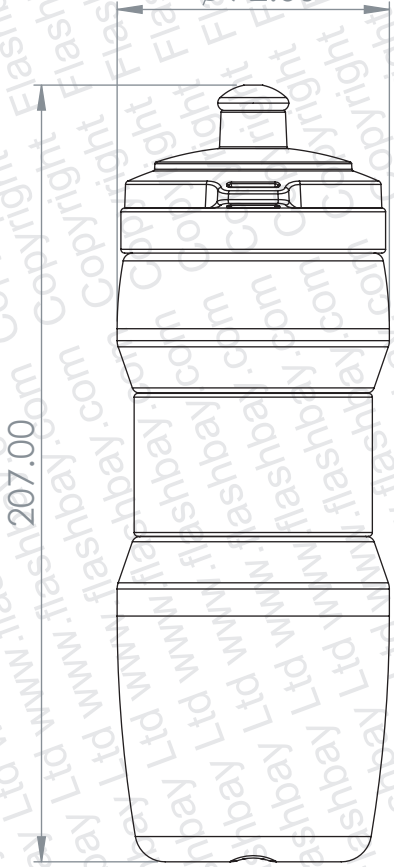

500ml / 17oz

750ml / 25oz

Ø 72.00

207.00

177.00

Ø 80.00

207.00

238.00

PRODUCT
Fit

CODE
FI

DIMENSIONS
mm

SCALE
1:2