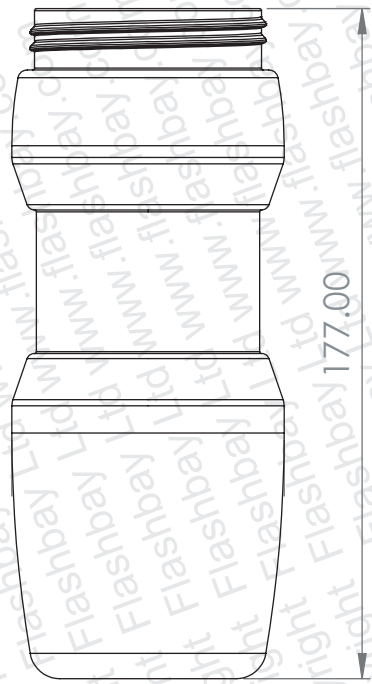

500ml / 17oz

750ml / 25oz

Ø 72.00

207.00

177.00

Ø 80.00

207.00

238.00

PRODUCT
Fit

CODE
FI

DIMENSIONS
mm

SCALE
1:2